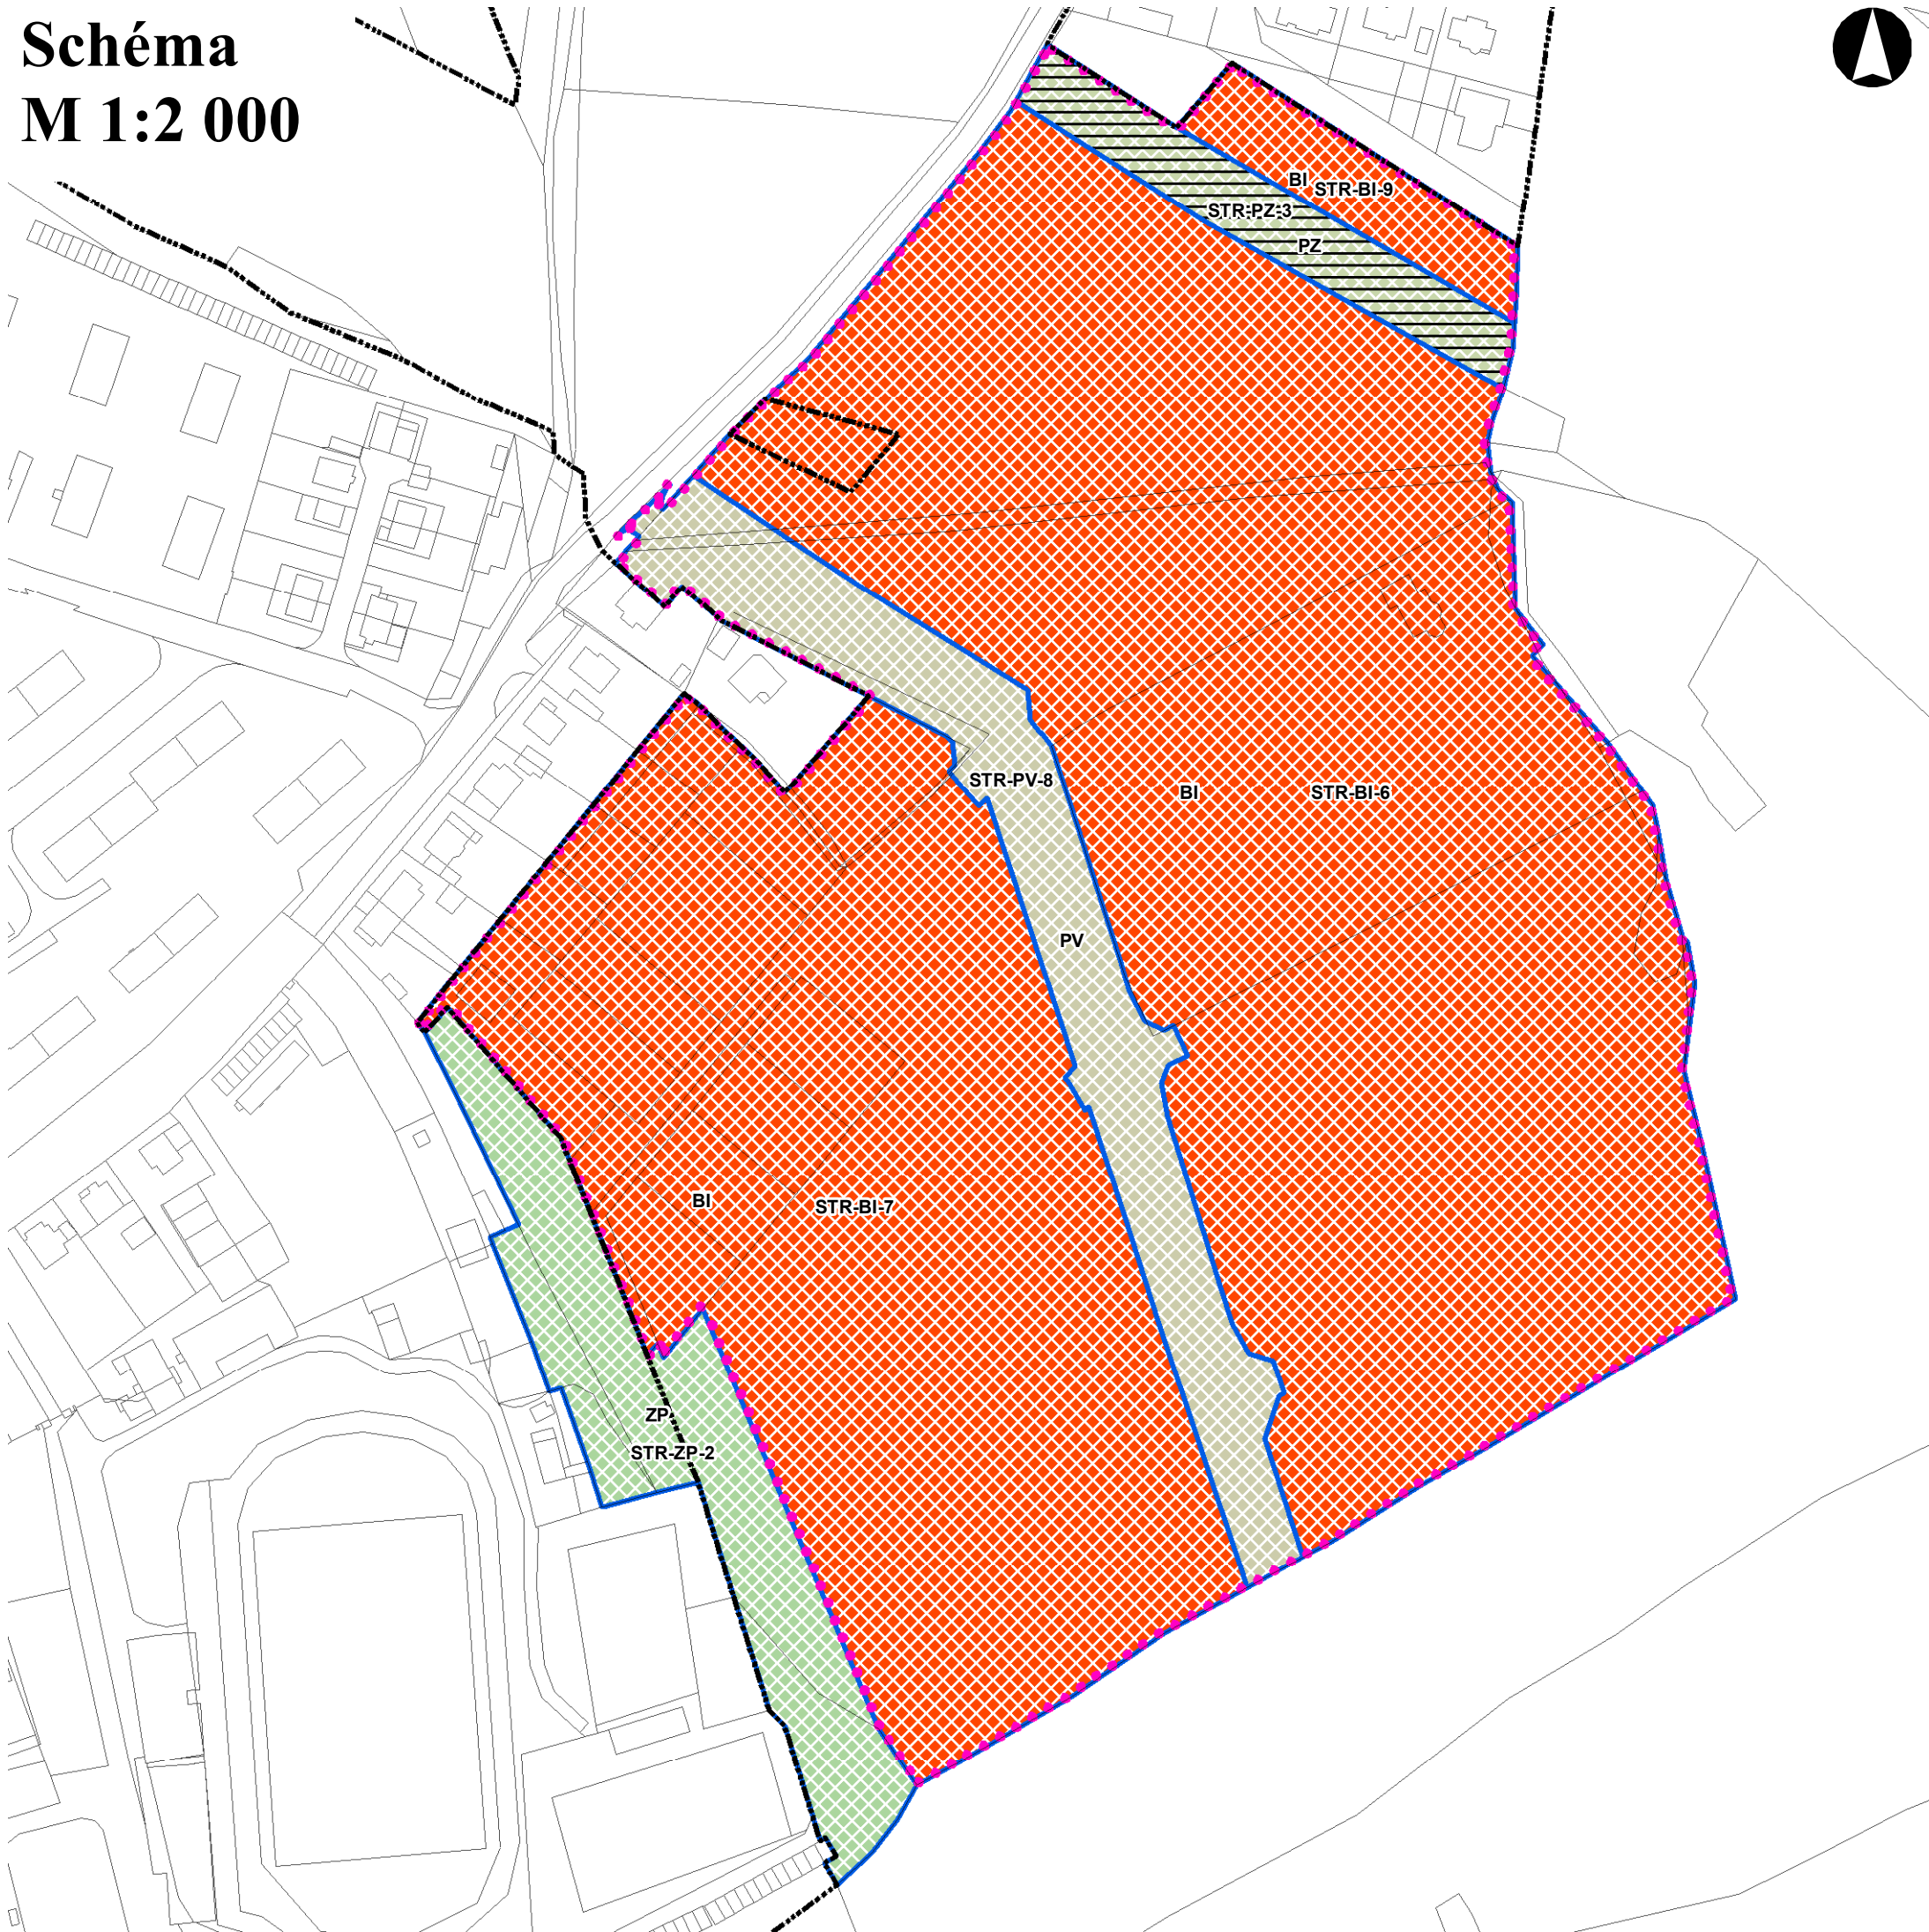

Schéma M 1:2 000

LEGENDA

plochy stabilizované plochy změn

Vymezení území

- hranice řešeného území
- hranice zastavěného území k 01.06.2014
- upřesněná hranice pozemků s rozdílným způsobem využití dle ÚP
- označení rozvojových ploch dle ÚP
- plocha v rozporu s ÚP Stříbro

Plochy s rozdílným způsobem využití dle ÚP

- Plochy bydlení [B]
- plochy bydlení - individuální v rodinných domech - městské [BI]
- Plochy veřejných prostranství [P]
- plochy veřejných prostranství - s převahou zpevněných ploch [PV]
 - plochy veřejných prostranství - s převahou nezpevněných ploch [PZ]
- Plochy zeleně - přírodního charakteru [ZP]
- plochy zeleně - přírodního charakteru [ZP]